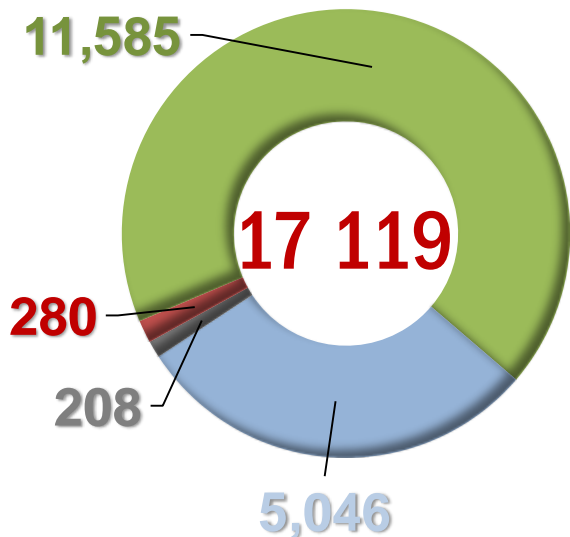

ПОЛИТИЧЕСКИЕ ПАРТИИ, ВЫДВИНУВШИЕ КАНДИДАТОВ (СПИСКИ КАНДИДАТОВ)

Всего замещаемых депутатских мандатов и выборных должностей – более **31** тысячи

■ Количество выдвинутых кандидатов

от **26** ПОЛИТИЧЕСКИХ ПАРТИЙ

Участие политических партий в выборах 19 сентября 2021 года

Количество политических партий

ВЫБОРЫ ДЕПУТАТОВ ГОСУДАРСТВЕННОЙ ДУМЫ ФЕДЕРАЛЬНОГО СОБРАНИЯ РОССИЙСКОЙ ФЕДЕРАЦИИ ВОСЬМОГО СОЗЫВА

ПАРТИИ	ЗАВЕРЕНЫ		ЗАРЕГИСТРИРОВАНЫ	
	Федеральный список	Список по одномандатным округам	Федеральный список	Кандидаты по одномандатным округам
ЛДПР	213	225	209	222
КОММУНИСТЫ РОССИИ	398	204	391	120
ПАРТИЯ "РОДИНА"	285	145	280	129
СПРАВЕДЛИВАЯ РОССИЯ – ЗА ПРАВДУ	302	223	301	221
КПРФ	345	225	344	225
ЕДИНАЯ РОССИЯ	394	219		207
ГРАЖДАНСКАЯ ПЛАТФОРМА	242	64	234	60
ПАРТИЯ СВОБОДЫ И СПРАВЕДЛИВОСТИ	245	104	243	69
ПАРТИЯ "НОВЫЕ ЛЮДИ«	212	212	211	200
ОБЩЕНАРОДНЫЙ СОЮЗ	220	28		
ЗЕЛЕНАЯ АЛЬТЕРНАТИВА	216	32	214	30
ПАРТИЯ РОСТА	290	101	286	93
ЯБЛОКО	303	161	300	146
ПАРТИЯ "ЗЕЛЁНЫЕ"	231	94	227	92
ПАРТИЯ ПЕНСИОНЕРОВ	278	200	276	179
ИТОГО:	4174	2237	3516	1993

ВЫБОРЫ ВЫСШИХ ДОЛЖНОСТНЫХ ЛИЦ СУБЪЕКТОВ РОССИЙСКОЙ ФЕДЕРАЦИИ

9 СУБЪЕКТОВ РОССИЙСКОЙ ФЕДЕРАЦИИ

Количество выдвинутых и зарегистрированных кандидатов по субъектам Российской Федерации

Кандидаты

- Зарегистрировано
- Документы на рассмотрении
- Утрачен статус
- Отказано в регистрации

ВЫБОРЫ ДЕПУТАТОВ ЗАКОНОДАТЕЛЬНЫХ (ПРЕДСТАВИТЕЛЬНЫХ) ОРГАНОВ СУБЪЕКТОВ РОССИЙСКОЙ ФЕДЕРАЦИИ

39 СУБЪЕКТОВ РОССИЙСКОЙ ФЕДЕРАЦИИ

По единым
избирательным округам

Всего кандидатов **21 784**
в порядке самовыдвижения **322**
от **24** политических партий **21 462**