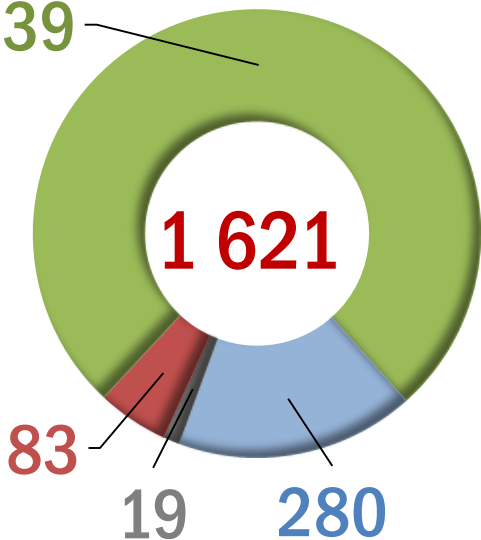

ПОЛИТИЧЕСКИЕ ПАРТИИ, ВЫДВИНУВШИЕ КАНДИДАТОВ (СПИСКИ КАНДИДАТОВ)

Всего замещаемых депутатских мандатов и выборных должностей – более **31** тысячи

■ Количество выдвинутых кандидатов

от **26** ПОЛИТИЧЕСКИХ ПАРТИЙ

Количество выдвинутых и зарегистрированных списков кандидатов по субъектам Российской Федерации

ВЫБОРЫ ДЕПУТАТОВ ПРЕДСТАВИТЕЛЬНЫХ ОРГАНОВ МУНИЦИПАЛЬНЫХ ОБРАЗОВАНИЙ АДМИНИСТРАТИВНЫХ ЦЕНТРОВ (СТОЛИЦ) СУБЪЕКТОВ РОССИЙСКОЙ ФЕДЕРАЦИИ

11 СУБЪЕКТОВ РОССИЙСКОЙ ФЕДЕРАЦИИ

По единым
избирательным округам

1,239

Всего кандидатов **2 626**

в порядке самовыдвижения **177**

от **16** политических партий **2 449**

- Зарегистрировано
- Документы на рассмотрении
- Утрачен статус
- Отказано в регистрации

По одномандатным
избирательным округам