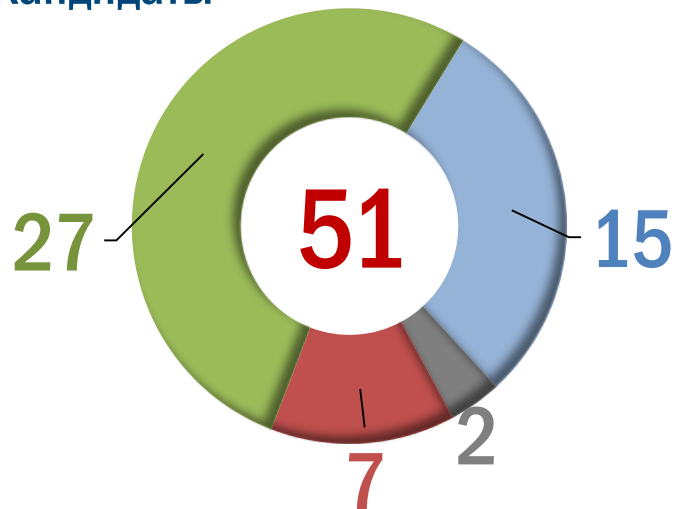

ВЫБОРЫ ВЫСШИХ ДОЛЖНОСТНЫХ ЛИЦ СУБЪЕКТОВ РОССИЙСКОЙ ФЕДЕРАЦИИ

9 СУБЪЕКТОВ РОССИЙСКОЙ ФЕДЕРАЦИИ

Количество выдвинутых и зарегистрированных кандидатов по субъектам Российской Федерации

Кандидаты

- Зарегистрировано
- Документы на рассмотрении
- Утрачен статус
- Отказано в регистрации