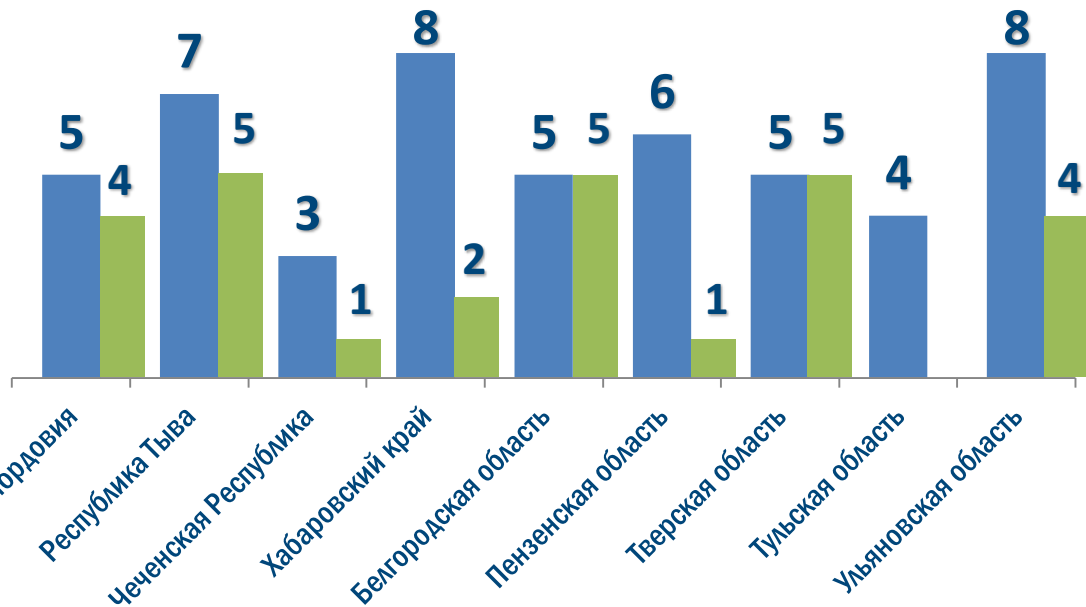

ПОЛИТИЧЕСКИЕ ПАРТИИ, ВЫДВИНУВШИЕ КАНДИДАТОВ (СПИСКИ КАНДИДАТОВ)

Всего замещаемых депутатских мандатов и выборных должностей – более **31** тысячи

■ Количество выдвинутых кандидатов

от **26** ПОЛИТИЧЕСКИХ ПАРТИЙ

Участие политических партий в выборах 19 сентября 2021 года

Количество политических партий

ВЫБОРЫ ДЕПУТАТОВ ГОСУДАРСТВЕННОЙ ДУМЫ ФЕДЕРАЛЬНОГО СОБРАНИЯ РОССИЙСКОЙ ФЕДЕРАЦИИ ВОСЬМОГО СОЗЫВА

ПАРТИИ	ЗАВЕРЕНЫ		ЗАРЕГИСТРИРОВАНЫ	
	Федеральный список	Список по одномандатным округам	Федеральный список	Кандидаты по одномандатным округам
ЛДПР	213	225	209	222
КОММУНИСТЫ РОССИИ	398	204	391	120
ПАРТИЯ "РОДИНА"	285	145	280	129
СПРАВЕДЛИВАЯ РОССИЯ – ЗА ПРАВДУ	302	223	301	221
КПРФ	345	225	344	225
ЕДИНАЯ РОССИЯ	394	219		207
ГРАЖДАНСКАЯ ПЛАТФОРМА	242	64	234	60
ПАРТИЯ СВОБОДЫ И СПРАВЕДЛИВОСТИ	245	104	243	69
ПАРТИЯ "НОВЫЕ ЛЮДИ«	212	212	211	200
ОБЩЕНАРОДНЫЙ СОЮЗ	220	28		
ЗЕЛЕНАЯ АЛЬТЕРНАТИВА	216	32	214	30
ПАРТИЯ РОСТА	290	101	286	93
ЯБЛОКО	303	161	300	146
ПАРТИЯ "ЗЕЛЁНЫЕ"	231	94	227	92
ПАРТИЯ ПЕНСИОНЕРОВ	278	200	276	179
ИТОГО:	4174	2237	3516	1993

ВЫБОРЫ ВЫСШИХ ДОЛЖНОСТНЫХ ЛИЦ СУБЪЕКТОВ РОССИЙСКОЙ ФЕДЕРАЦИИ

9 СУБЪЕКТОВ РОССИЙСКОЙ ФЕДЕРАЦИИ

Количество выдвинутых и зарегистрированных кандидатов по субъектам Российской Федерации

Кандидаты

- Зарегистрировано
- Документы на рассмотрении
- Утрачен статус
- Отказано в регистрации

ВЫБОРЫ ДЕПУТАТОВ ЗАКОНОДАТЕЛЬНЫХ (ПРЕДСТАВИТЕЛЬНЫХ) ОРГАНОВ СУБЪЕКТОВ РОССИЙСКОЙ ФЕДЕРАЦИИ

39 СУБЪЕКТОВ РОССИЙСКОЙ ФЕДЕРАЦИИ

По единым
избирательным округам

Всего кандидатов **21 784**
в порядке самовыдвижения **322**
от **24** политических партий **21 462**