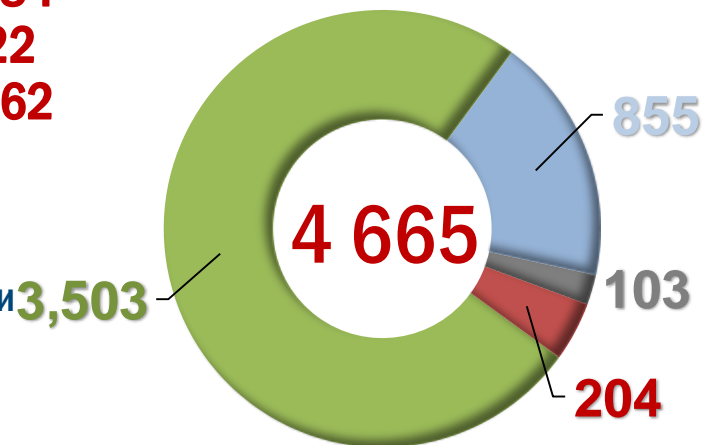

Всего кандидатов **21 784**
в порядке самовыдвижения **322**
от **24** политических партий **21 462**

- Зарегистрировано
- Документы на рассмотрении
- Утрачен статус
- Отказано в регистрации

По одномандатным
избирательным округам